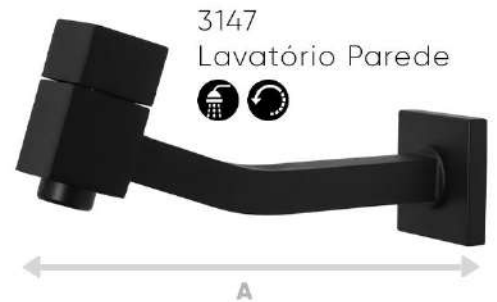

# Linha Quadra

3095 C90  
Lavatório Mesa

3080 C90  
Cozinha Mesa

3078 C90  
Cozinha Parede

3139 90° Pequena (foto)  
3141 90° Média  
Lavatório Mesa

3140 45° Pequena (foto)  
3142 45° Média  
Lavatório Mesa